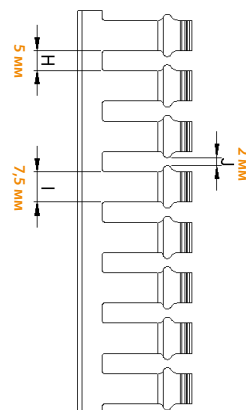

4. Кабельные каналы из ПВХ

4.3 Серия ККС (средний шаг перфорации)

Код заказа	Тип	Размеры ШхВ	Цвет	Шт. в упак.
551 060УР	ККС 1518 Самоклеящиеся	15x18 мм	Серый ●	126x2 м
551 070УР	ККС 1530 Самоклеящиеся	15x30 мм	Серый ●	106x2 м
551 080УР	ККС 1540 Самоклеящиеся	15x40 мм	Серый ●	80x2 м
551 090УР	ККС 1560 Самоклеящиеся	15x60 мм	Серый ●	42x2 м
551 060	ККС 1518	15x18 мм	Серый ●	112x2 м
551 070	ККС 1530	15x30 мм	Серый ●	106x2 м
551 080	ККС 1540	15x40 мм	Серый ●	80x2 м
551 090	ККС 1560	15x60 мм	Серый ●	42x2 м

15x18

15x30

- Без насечки у основания
- Верхняя насечка для легкого удаления зубцов
- Рабочая температура: -5...+60 °C
- Стандартная длина: 2 метра
- Цвет: RAL 7030 – Серый
- Соответствует директиве RoHS
- Соответствует стандартам МЭК 60695-2-1 и EN 50085-2-3