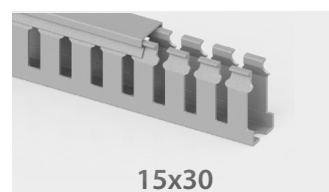

4. Кабельные каналы из ПВХ

4.3 Серия ККС (средний шаг перфорации)

Код заказа	Тип	Размеры ШхВ	Цвет	Шт. в упак.
551 060УР	ККС 1518 Самоклеящиеся	15x18 мм	Серый ●	126x2 м
551 070УР	ККС 1530 Самоклеящиеся	15x30 мм	Серый ●	106x2 м
551 080УР	ККС 1540 Самоклеящиеся	15x40 мм	Серый ●	80x2 м
551 090УР	ККС 1560 Самоклеящиеся	15x60 мм	Серый ●	42x2 м
551 060	ККС 1518	15x18 мм	Серый ●	112x2 м
551 070	ККС 1530	15x30 мм	Серый ●	106x2 м
551 080	ККС 1540	15x40 мм	Серый ●	80x2 м
551 090	ККС 1560	15x60 мм	Серый ●	42x2 м

15x18

15x30

- Без насечки у основания
- Верхняя насечка для легкого удаления зубцов
- Рабочая температура: -5...+60 °C
- Стандартная длина: 2 метра
- Цвет: RAL 7030 – Серый
- Соответствует директиве RoHS
- Соответствует стандартам МЭК 60695-2-1 и EN 50085-2-3

- Верхняя насечка для легкого удаления зубцов
- Насечка у основания для легкого удаления секций стенки
- Рабочая температура: -5...+60 °C
- Стандартная длина: 2 метра
- Цвет: RAL 7030 – Серый
- Соответствует директиве RoHS
- Соответствует стандартам МЭК 60695-2-1 и EN 50085-2-3