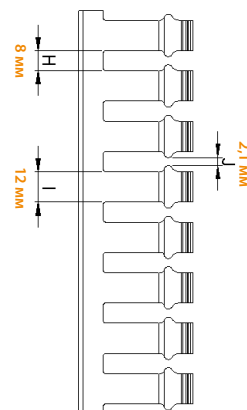

4. Кабельные каналы из ПВХ

4.5 Серия ККС (широкий шаг перфорации)

Код заказа	Тип	Размеры ШxВ	Цвет	Шт. в упак.
551 014WS	ККС 4060	40x60	Серый ●	16x2 м
551 015WS	ККС 4080	40x80	Серый ●	20x2 м
551 032WS	ККС 4010	40x100	Серый ●	14x2 м
551 017WS	ККС 6060	60x60	Серый ●	12x2 м
551 018WS	ККС 6080	60x80	Серый ●	12x2 м
551 033WS	ККС 6010	60x100	Серый ●	18x2 м
551 019WS	ККС 8060	80x60	Серый ●	14x2 м
551 020WS	ККС 8080	80x80	Серый ●	10x2 м
551 035WS	ККС 8010	80x100	Серый ●	12x2 м
551 021WS	ККС 1006	100x60	Серый ●	10x2 м
551 022WS	ККС 1008	100x80	Серый ●	8x2 м
551 036WS	ККС 1001	100x100	Серый ●	12x2 м
551 023WS	ККС 1206	120x60	Серый ●	8x2 м
551 024WS	ККС 1208	120x80	Серый ●	6x2 м
551 025WS	ККС 1201	120x100	Серый ●	10x2 м
551 040WS	ККС 1501	150x100	Серый ●	8x2 м

- Верхняя насечка для легкого удаления зубцов
- Насечка у основания для легкого удаления секций стенки
- Рабочая температура: -5...+60 °C
- Стандартная длина: 2 метра
- Цвет: RAL 7030 – Серый
- Соответствует директиве RoHS
- Соответствует стандартам МЭК 60695-2-1 и EN 50085-2-3

* Крышки поставляются в комплекте с кабельными каналами.

Архангельск (8182)63-90-72
Астрахань (8512)99-46-04
Барнаул (3852)73-04-60
Белгород (4722)40-23-64
Брянск (4832)59-03-52
Владивосток (423)249-28-31
Волгоград (844)278-03-48
Вологда (8172)26-41-59
Воронеж (473)204-51-73
Екатеринбург (343)384-55-89
Иваново (4932)77-34-06

Ижевск (3412)26-03-58
Иркутск (395)279-98-46
Казань (843)206-01-48
Калининград (4012)72-03-81
Калуга (4842)92-23-67
Кемерово (3842)65-04-62
Киров (8332)68-02-04
Краснодар (861)203-40-90
Красноярск (391)204-63-61
Курск (4712)77-13-04
Липецк (4742)52-20-81

Магнитогорск (3519)55-03-13
Москва (495)268-04-70
Мурманск (8152)59-64-93
Набережные Челны (8552)20-53-41
Нижний Новгород (831)429-08-12
Новокузнецк (3843)20-46-81
Новосибирск (383)227-86-73
Омск (3812)21-46-40
Орел (4862)44-53-42
Оренбург (3532)37-68-04
Пенза (8412)22-31-16

Пермь (342)205-81-47
Ростов-на-Дону (863)308-18-15
Рязань (4912)46-61-64
Самара (846)206-03-16
Санкт-Петербург (812)309-46-40
Саратов (845)249-38-78
Севастополь (8692)22-31-93
Симферополь (3652)67-13-56
Смоленск (4812)29-41-54
Сочи (862)225-72-31
Ставрополь (8652)20-65-13

Сургут (3462)77-98-35
Тверь (4822)63-31-35
Томск (3822)98-41-53
Тула (4872)74-02-29
Тюмень (3452)66-21-18
Ульяновск (8422)24-23-59
Уфа (347)229-48-12
Хабаровск (4212)92-98-04
Челябинск (351)202-03-61
Череповец (8202)49-02-64
Ярославль (4852)69-52-93

Киргизия (996)312-96-26-47

Казахстан (7273)495-231

Таджикистан (992)427-82-92-69

Единый адрес для всех регионов: kns@nt-rt.ru || <https://klemsan.nt-rt.ru>