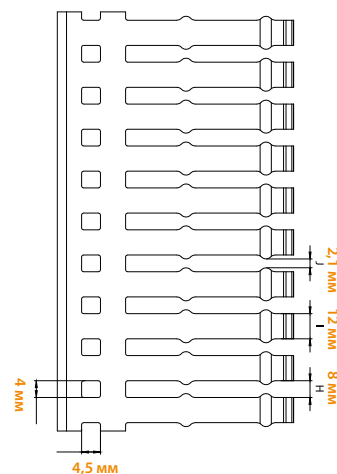

4. Кабельные каналы из ПВХ

4.2 Серия ККД (широкий шаг) с дополнительными отверстиями

Код заказа	Тип	Размеры ШхВ	Цвет	Шт. в упак.
555 4060WS	KKD 4060	40x60 мм	Серый ●	50x2 м
555 4080WS	KKD 4080	40x80 мм	Серый ●	50x2 м
555 4010WS	KKD 4010	40x100 мм	Серый ●	30x2 м
555 6060WS	KKD 6060	60x60 мм	Серый ●	28x2 м
555 6080WS	KKD 6080	60x80 мм	Серый ●	22x2 м
555 6010WS	KKD 6010	60x100 мм	Серый ●	26x2 м
555 8060WS	KKD 8060	80x60 мм	Серый ●	18x2 м
555 8080WS	KKD 8080	80x80 мм	Серый ●	20x2 м
555 8010WS	KKD 8010	80x100 мм	Серый ●	14x2 м
555 1006WS	KKD 1006	100x60 мм	Серый ●	18x2 м
555 1008WS	KKD 1008	100x80 мм	Серый ●	12x2 м
555 1001WS	KKD 1001	100x100 мм	Серый ●	12x2 м
555 1206WS	KKD 1206	120x60 мм	Серый ●	18x2 м
555 1208WS	KKD 1208	120x80 мм	Серый ●	18x2 м
555 1201WS	KKD 1201	120x100 мм	Серый ●	14x2 м
555 1501WS	KKD 1501	150x100 мм	Серый ●	10x2 м

- Дополнительные отверстия для группировки кабеля стяжками
- Огнестойкий и самозатухающий материал, соответствует UL94-V0
- Верхняя насечка для легкого удаления зубцов
- Нижняя насечка для удаления секций
- Рабочая температура: -5...+60 °C
- Стандартная длина: 2 метра
- Цвет: RAL 7030 – Серый
- Соответствует директиве RoHS
- Соответствует стандартам IEC 60695-2-1 и EN 50085-2-3

* Крышки поставляются в комплекте с кабельными каналами.

Архангельск (8182)63-90-72
Астрахань (8512)99-46-04
Барнаул (3852)73-04-60
Белгород (4722)40-23-64
Брянск (4832)59-03-52
Владивосток (423)249-28-31
Волгоград (844)278-03-48
Вологда (8172)26-41-59
Воронеж (473)204-51-73
Екатеринбург (343)384-55-89
Иваново (4932)77-34-06
Киргизия (996)312-96-26-47

Ижевск (3412)26-03-58
Иркутск (395)279-98-46
Казань (843)206-01-48
Калининград (4012)72-03-81
Калуга (4842)92-23-67
Кемерово (3842)65-04-62
Киров (8332)68-02-04
Краснодар (861)203-40-90
Красноярск (391)204-63-61
Курск (4712)77-13-04
Липецк (4742)52-20-81

Магнитогорск (3519)55-03-13
Москва (495)268-04-70
Мурманск (8152)59-64-93
Набережные Челны (8552)20-53-41
Новокузнецк (3843)20-46-81
Новосибирск (383)227-86-73
Омск (3812)21-46-40
Орел (4862)44-53-42
Оренбург (3532)37-68-04
Пенза (8412)22-31-16
Казахстан (7273)495-231

Пермь (342)205-81-47
Ростов-на-Дону (863)308-18-15
Рязань (4912)46-61-64
Самара (846)206-03-16
Санкт-Петербург (812)309-46-40
Саратов (845)249-38-78
Севастополь (8692)22-31-93
Симферополь (3652)67-13-56
Смоленск (4812)29-41-54
Сочи (862)225-72-31
Ставрополь (8652)20-65-13
Таджикистан (992)427-82-92-69

Сургут (3462)77-98-35
Тверь (4822)63-31-35
Томск (3822)98-41-53
Тула (4872)74-02-29
Тюмень (3452)66-21-18
Ульяновск (8422)24-23-59
Уфа (347)229-48-12
Хабаровск (4212)92-98-04
Челябинск (351)202-03-61
Череповец (8202)49-02-64
Ярославль (4852)69-52-93