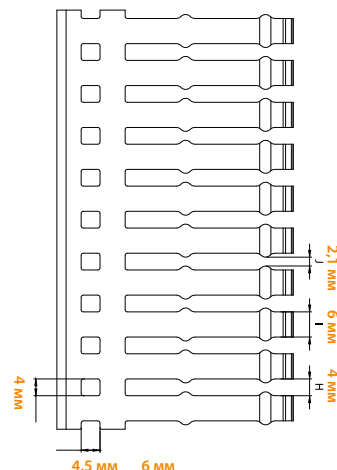

4.1 Серия KKD с дополнительными отверстиями

Код заказа	Тип	Размеры ШxВ	Цвет	Шт. в упак.
555 2530	KKD 2530	25x30 мм	Серый ●	50x2 м
555 2540	KKD 2540	25x40 мм	Серый ●	50x2 м
555 2560	KKD 2560	25x60 мм	Серый ●	30x2 м
555 2580	KKD 2580	25x80 мм	Серый ●	28x2 м
555 2510	KKD 2510	25x100 мм	Серый ●	22x2 м
555 4040	KKD 4040	40x40 мм	Серый ●	26x2 м
555 4060	KKD 4060	40x60 мм	Серый ●	18x2 м
555 4080	KKD 4080	40x80 мм	Серый ●	20x2 м
555 4010	KKD 4010	40x100 мм	Серый ●	14x2 м
555 6040	KKD 6040	60x40 мм	Серый ●	18x2 м
555 6060	KKD 6060	60x60 мм	Серый ●	12x2 м
555 6080	KKD 6080	60x80 мм	Серый ●	12x2 м
555 6010	KKD 6010	60x100 мм	Серый ●	18x2 м
555 8040	KKD 8040	80x40 мм	Серый ●	18x2 м
555 8060	KKD 8060	80x60 мм	Серый ●	14x2 м
555 8080	KKD 8080	80x80 мм	Серый ●	10x2 м
555 8010	KKD 8010	80x100 мм	Серый ●	12x2 м
555 1006	KKD 1006	100x60 мм	Серый ●	10x2 м
555 1008	KKD 1008	100x80 мм	Серый ●	8x2 м
555 1001	KKD 1001	100x100 мм	Серый ●	12x2 м
555 1206	KKD 1206	120x60 мм	Серый ●	8x2 м
555 1208	KKD 1208	120x80 мм	Серый ●	6x2 м
555 1201	KKD 1201	120x100 мм	Серый ●	10x2 м

- Дополнительные отверстия для группировки кабеля стяжками
- Огнестойкий и самозатухающий материал, соответствует UL94-V0
- Верхняя насечка для легкого удаления зубцов
- Нижняя насечка для удаления секций
- Рабочая температура: -5...+60 °C
- Стандартная длина: 2 метра
- Цвет: RAL 7030 – Серый
- Соответствует директиве RoHS
- Соответствует стандартам IEC 60695-2-1 и EN 50085-2-3