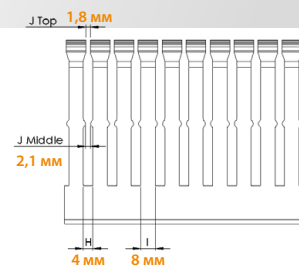

2. МДБГ кабельные каналы

Код заказа	Тип	Размеры ШхВ	Цвет	Шт. в упак.
540 010	KHF 2530 Кабельный канал	25x30 мм	Серый ●	46x2 м
540 020	KHF 2540 Кабельный канал	25x40 мм	Серый ●	50x2 м
540 030	KHF 2560 Кабельный канал	25x60 мм	Серый ●	30x2 м
540 060	KHF 4040 Кабельный канал	40x40 мм	Серый ●	24x2 м
540 070	KHF 4060 Кабельный канал	40x60 мм	Серый ●	18x2 м
540 080	KHF 4080 Кабельный канал	40x80 мм	Серый ●	20x2 м
540 100	KHF 6040 Кабельный канал	60x40 мм	Серый ●	18x2 м
540 110	KHF 6060 Кабельный канал	60x60 мм	Серый ●	12x2 м
540 120	KHF 6080 Кабельный канал	60x80 мм	Серый ●	12x2 м
540 150	KHF 8060 Кабельный канал	80x60 мм	Серый ●	14x2 м
540 160	KHF 8080 Кабельный канал	80x80 мм	Серый ●	10x2 м

- Превосходные характеристики пожарной безопасности.
- Узкий шаг перфорации подходит для проводов малого диаметра.
- Гладкие края без облоя защищают монтажника от порезов и провода от повреждений.
- Зубцы легко удаляются, благодаря специальной насечке.
- Дополнительная насечка у основания позволяет легко удалять секции стенки без образования острых краев.
- Крышки надежно держатся даже в вертикальном положении и при вибрации.