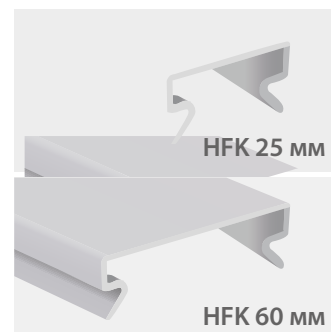

2. МДБГ кабельные каналы

Код заказа	Тип	Размеры ШхВ	Цвет	Шт. в упак.
540 010	KHF 2530 Кабельный канал	25x30 мм	Серый ●	46x2 м
540 020	KHF 2540 Кабельный канал	25x40 мм	Серый ●	50x2 м
540 030	KHF 2560 Кабельный канал	25x60 мм	Серый ●	30x2 м
540 060	KHF 4040 Кабельный канал	40x40 мм	Серый ●	24x2 м
540 070	KHF 4060 Кабельный канал	40x60 мм	Серый ●	18x2 м
540 080	KHF 4080 Кабельный канал	40x80 мм	Серый ●	20x2 м
540 100	KHF 6040 Кабельный канал	60x40 мм	Серый ●	18x2 м
540 110	KHF 6060 Кабельный канал	60x60 мм	Серый ●	12x2 м
540 120	KHF 6080 Кабельный канал	60x80 мм	Серый ●	12x2 м
540 150	KHF 8060 Кабельный канал	80x60 мм	Серый ●	14x2 м
540 160	KHF 8080 Кабельный канал	80x80 мм	Серый ●	10x2 м

- Превосходные характеристики пожарной безопасности.
- Узкий шаг перфорации подходит для проводов малого диаметра.
- Гладкие края без облоя защищают монтажника от порезов и провода от повреждений.
- Зубцы легко удаляются, благодаря специальной насечке.
- Дополнительная насечка у основания позволяет легко удалять секции стенки без образования острых краев.
- Крышки надежно держатся даже в вертикальном положении и при вибрации.

* Крышки поставляются в комплекте с кабельными каналами.

2.1 МДБГ – Крышки для кабельных каналов

Код заказа	Тип	Размер	Цвет
540 600	HFK Крышка для кабельного канала 25 мм	25 мм	Серый ●
540 610	HFK Крышка для кабельного канала 40 мм	40 мм	Серый ●
540 620	HFK Крышка для кабельного канала 60 мм	60 мм	Серый ●
540 630	HFK Крышка для кабельного канала 80 мм	80 мм	Серый ●