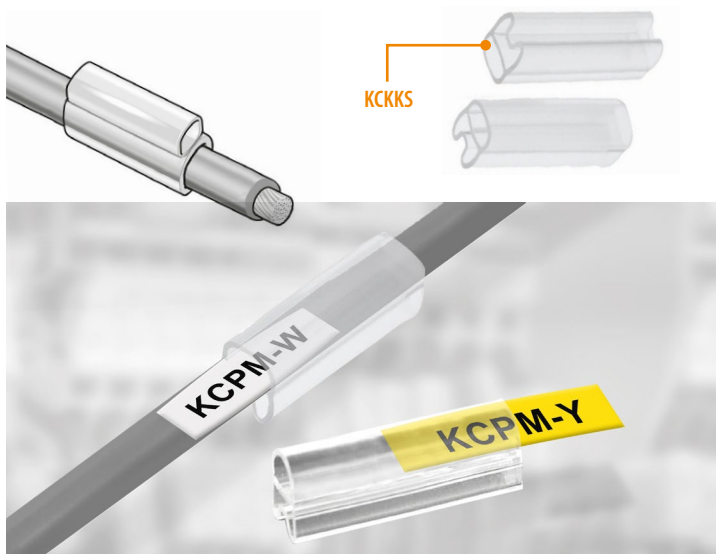

1.2 Маркировка для проводов и кабелей

1.2.4 Прозрачные держатели – серия КСККС

РУКОВОДСТВО ПО ВЫБОРУ				
	КСККС 10	КСККС 15	КСККС 23	КСККС 30
КСРМ-W 4X10	✓			
КСРМ-W 4X15		✓		
КСРМ-W 4X23			✓	
КСРМ-W 4X30				✓