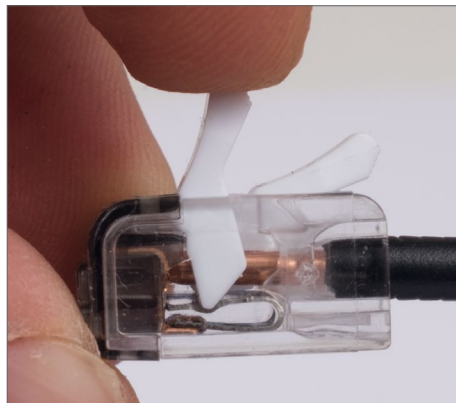

Единый адрес для всех регионов: kns@nt-rt.ru || <https://klemsan.nt-rt.ru>

**КЛЕММЫ МОНТАЖНЫЕ
С РЫЧАГАМИ**

Клеммы монтажные рычажного типа подходят для всех проводников

- Инновационное решение, разработанное для более быстрых и безопасных соединений в распределительных системах.
- 2, 3 и 5-ти проводная клемма.
- Компактная конструкция с легко открывающимися рычагами ускоряет электромонтаж, особенно это помогает при работе с тонкими многожильными проводами.
- Не нужно открывать рычаг для установки одножильных проводов, просто вставьте провод в гнездо клеммы.
- Прозрачный корпус обеспечивает чёткое представление о соединениях, тестовые отверстия обеспечивают лёгкий процесс тестирования.

Отверстия для тестирования с двух сторон

Правильно вставленный провод

Правильно зачищенный провод

Подходит для всех типов проводников

- AWG 24 - 12 одножил. провод
- 0,14 - 4 мм² "f - st"
- 0,2 - 4 мм² "s + st"

UC02		UC03		UC05	
AWG 24 - 12 600 В 105 °С рабочая темп. 11 мм / 0,43 дюйма	0,14 - 4 мм ² "f - st" 0,2 - 4 мм ² "s + st" 450 В / 4 кВ / 2 32 А	AWG 24 - 12 600 В 105 °С рабочая темп. 11 мм / 0,43 дюйма	0,14 - 4 мм ² "f - st" 0,2 - 4 мм ² "s + st" 450 В / 4 кВ / 3 32 А	AWG 24 - 12 600 В 105 °С рабочая темп. 11 мм / 0,43 дюйма	0,14 - 4 мм ² "f - st" 0,2 - 4 мм ² "s + st" 450 В / 4 кВ / 5 32 А
					
2 - проводная клемма		3 - проводная клемма		5 - проводная клемма	
Код заказа	Штук в упаковке	Код заказа	Штук в упаковке	Код заказа	Штук в упаковке
425 420	100	425 430	50	425 450	25
					

1. Ток: 32 А
2. Напряжение: 450 В
3. Рабочая температура: 105 °С

Монтаж

Откройте рычаг и вставьте защищенный провод в гнездо клеммы.

Убедитесь, что соединение выполнено правильно, проверив через прозрачный корпус, а затем закройте рычаг.