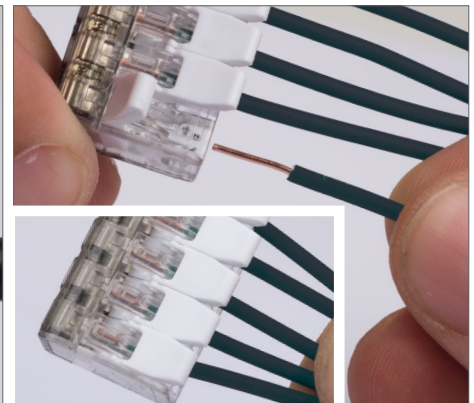

Единый адрес для всех регионов: kns@nt-rt.ru || <https://klemsan.nt-rt.ru>

**КЛЕММЫ МОНТАЖНЫЕ
С РЫЧАГАМИ**

Клеммы монтажные рычажного типа подходят для всех проводников

- Инновационное решение, разработанное для более быстрых и безопасных соединений в распределительных системах.
- 2, 3 и 5-ти проводная клемма.
- Компактная конструкция с легко открывающимися рычагами ускоряет электромонтаж, особенно это помогает при работе с тонкими многожильными проводами.
- Не нужно открывать рычаг для установки одножильных проводов, просто вставьте провод в гнездо клеммы.
- Прозрачный корпус обеспечивает чёткое представление о соединениях, тестовые отверстия обеспечивают лёгкий процесс тестирования.

1. Ток: 32 А
2. Напряжение: 450 В
3. Рабочая температура: 105 °С

Монтаж

Откройте рычаг и вставьте защищенный провод в гнездо клеммы.

Убедитесь, что соединение выполнено правильно, проверив через прозрачный корпус, а затем закройте рычаг.