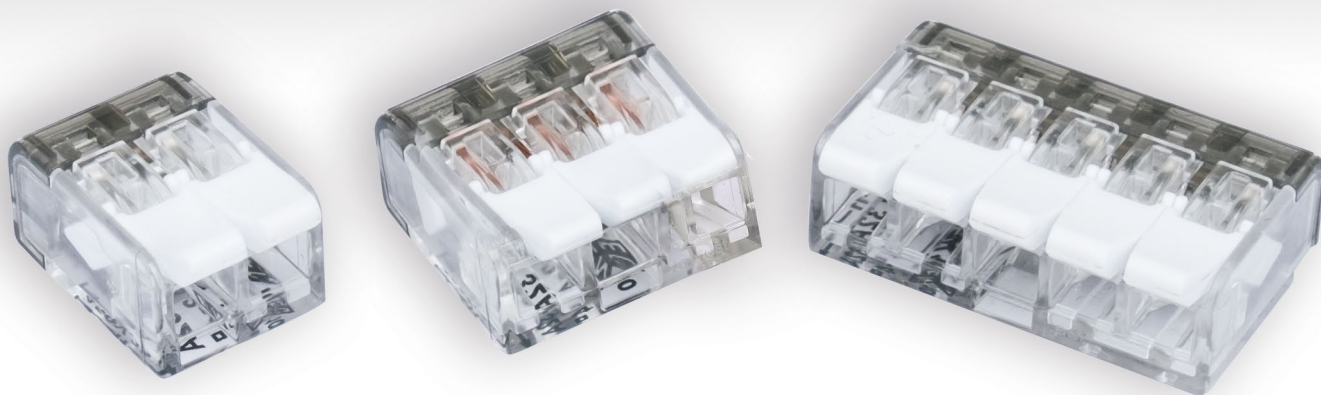

Единый адрес для всех регионов: kns@nt-rt.ru || <https://klemsan.nt-rt.ru>

**КЛЕММЫ МОНТАЖНЫЕ
С РЫЧАГАМИ**

Клеммы монтажные рычажного типа подходят для всех проводников

- Инновационное решение, разработанное для более быстрых и безопасных соединений в распределительных системах.
- 2, 3 и 5-ти проводная клемма.
- Компактная конструкция с легко открывающимися рычагами ускоряет электромонтаж, особенно это помогает при работе с тонкими многожильными проводами.
- Не нужно открывать рычаг для установки одножильных проводов, просто вставьте провод в гнездо клеммы.
- Прозрачный корпус обеспечивает чёткое представление о соединениях, тестовые отверстия обеспечивают лёгкий процесс тестирования.