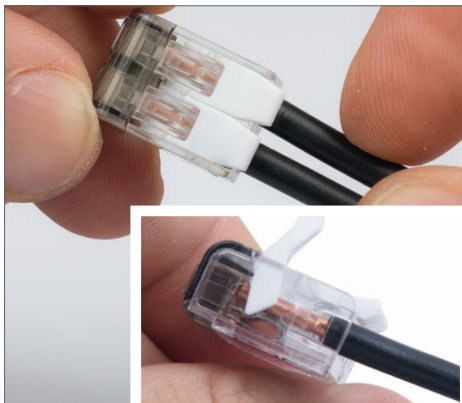

Монтаж

Откройте рычаг и вставьте защищенный провод в гнездо клеммы.